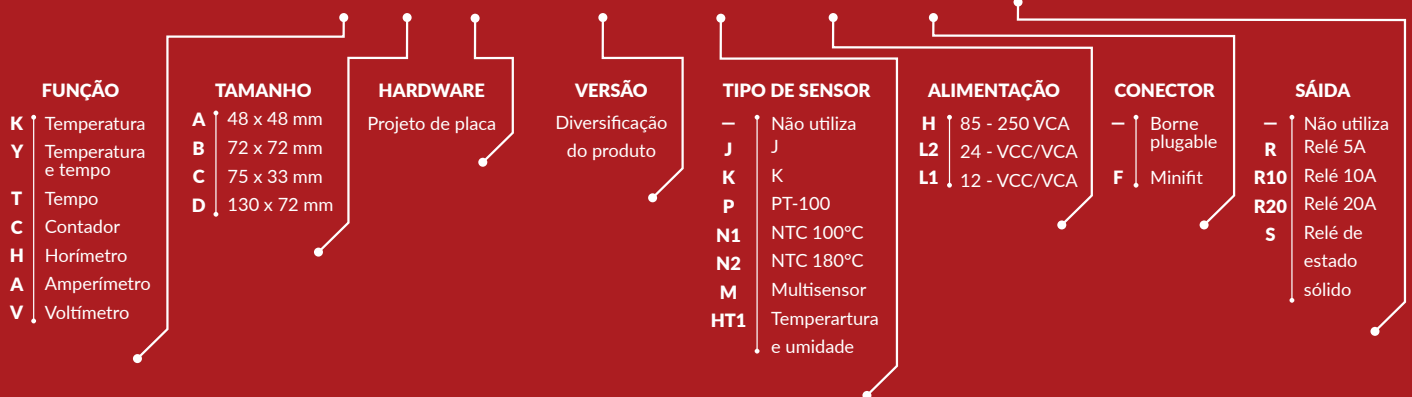

INDICADOR

INV-HC3-01

Horímetro pré-ajustável de 5 dígitos com horas e minutos

INV-98102

Indicador universal: RPM, A, V, m/min, m/seg, bar e graus

INV-98103

Indicador universal: RPM, A, V, m/min, m/seg, bar e graus

SENSORES

horo

SENSOR NTC 20 + NTC 50

Sensor de temperatura com 2 m ou 5 m

SENSOR NTC 200°C

Sensor de temperatura com 2 m e encapsulamento em inox

SENSOR DE NÍVEL

Utilizado para detecção de falta d'água

RELÉ EXTERNO 30A

Bobina em 12 Vcc ou 220 Vca

SONALARME

Alimentação: 3 a 30 Vcc com rosca externa

LEITURA DE CÓDIGOS

INV - Y B 1 - 01 - J - H - F - R - R20

APONTE SEU CELULAR E ACESSE NOSSO CATÁLOGO INDUSTRIAL COMPLETO
WWW.INOVA.IND.BR

Siga a gente nas redes sociais
f @sistemas.inova
in @sistemas-inova

INOVA

55 54 3535.8000 | inova@inova.ind.br

Rua Antônio Gomes Maciel, 144 eq.
Av. Perimetral Bruno Segalla | Kayser
95097-820 | Caxias do Sul | RS | Brasil